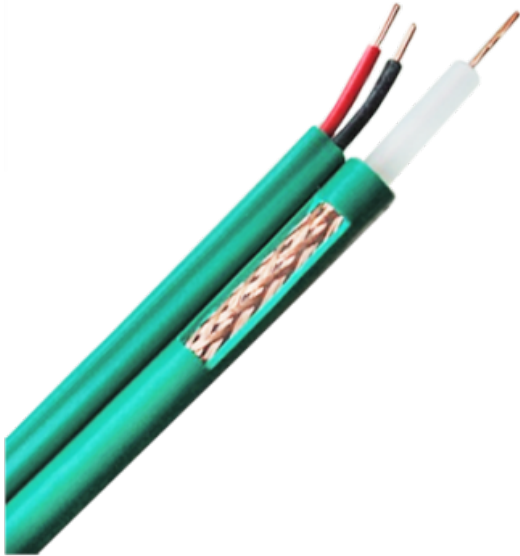

WWW.SECURITYSYSTEMS.NO

KX6P VIDEO OG STRØM I SAMME KABEL 100 METER

Koaksialkabel KX6 - Video og strømforsyning - Spole på 100 meter - Grønn ytre isolasjon - Separate parallellkabler - Lite tap

Kabel som kombinerer KX6 og strøm for CCTV-installasjoner. Spole på 100 meter. Grønn, parallell ytre isolator for begge kablene.