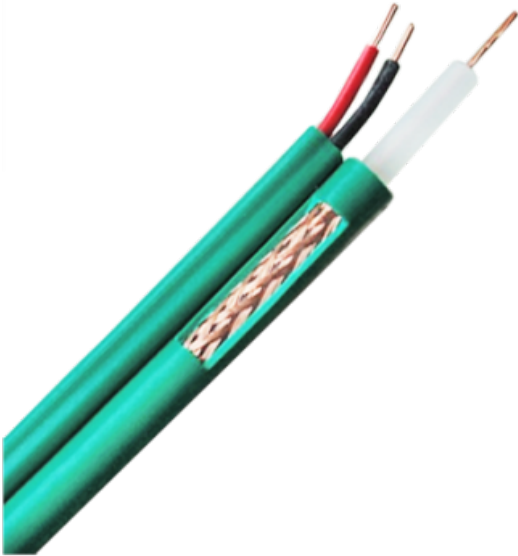

## **KX6P VIDEO OG STRØM I SAMME KABEL 100 METER**

Koaksialkabel KX6 - Video og strømforsyning - Spole på 100 meter - Grønn ytre isolasjon - Separate parallellkabler - Lite tap

Kabel som kombinerer KX6 og strøm for CCTV-installasjoner. Spole på 100 meter. Grønn, parallell ytre isolator for begge kablene.