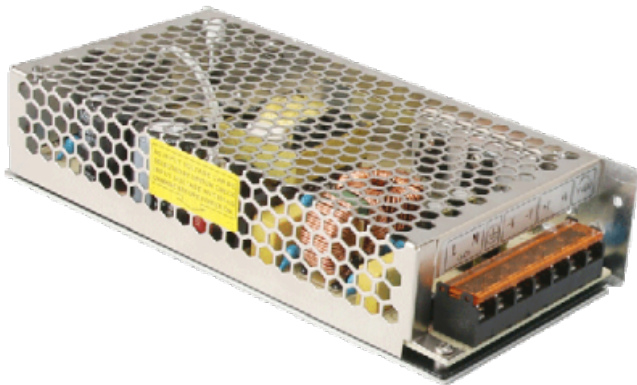

## STRØMFORSYNING VEKSEL 12V/15A

- Justerbar strømforsyning
- Input AC 100~240 V
- DC Output 12 V / 15 A (180W)
- Justerbar utgang 11,5~13,9 V
- Beskyttet mot overspenninger - og strømtopper

AC/DC byttebar strømforsyning. Nøyaktig spenningsstabilisering. Gitterhus for bedre varmeavledning.

Inngangen er koblet direkte til vekselstrøm (AC 100~240 V) og gir kontinuerlig likestrøm 12 V / 15 A. Med to utganger. Spenningen kan justeres manuelt i et område mellom 11,5 V ~ 13,9 V.

Den har beskyttelsessystemer mot kortslutning, overspenning og strømtopper for å sikre en problemfri ytelse av installasjonen.