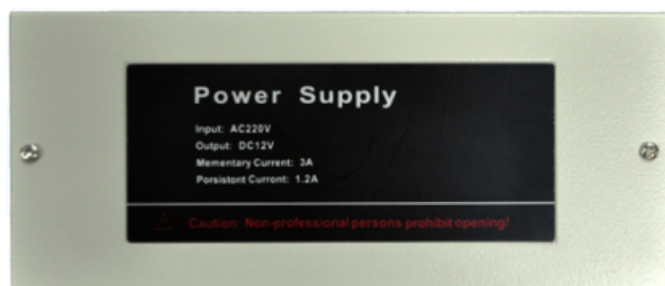

## STRØMFORSYNING FOR ADGANGSKONTROLL

Strømforsyning - Eksklusivt for adgangskontroll - Styring av forskjellige låser -  
Strømforsyningsboks - Kan konfigureres i NC/NO - Utenpåliggende montering

- Eksklusiv strømforsyning for adgangskontroll.
- Inngang AC 220 V
- DC-utgang 12,8 V / 1,8A.
- Kan konfigureres som NC/NO.
- Kontroll av ulike typer elektriske låser.
- Innebygd anti-lås induktorkrets.
- Justerbart innebygd opplåsningspotensiometer, rekkevidde 0-10s.

### SPESIFIKASJONER:

<b>Inngangseffekt</b>	AC 220 V 50 Hz
<b>Utgangseffekt</b>	12,8 V / 1800 mA
<b>Driftstemperatur</b>	-20°C ~60°C
<b>Dimensjoner</b>	185(AI) x 78(An) x 64 (D) mm
<b>Vekt</b>	1500 g