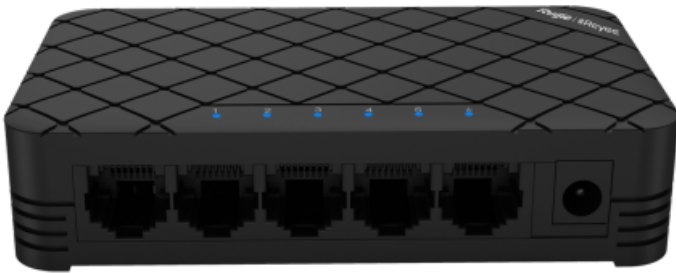

WWW.SECURITYSYSTEMS.NO

REYEE SWITCH 5 PORTER 5 MBS

- Reyee Switch Desktop
- Plasthus
- 5 porter RJ45
- Hastighet 10/100 Mbps
- Plug and Play
- Strømsparende teknologi

5 porters Switch fra Reyee, Skrivebordsmodell med 5 mbs porter R5 i plast. Vifteløs design og energisparende teknologi.
Plug and play montering.