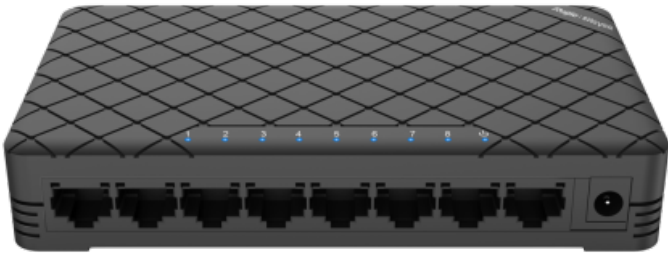

## REYEE 8 PORTER SWITCH 8 MBPS

Reyee Switch Desktop  
Plasthus  
8 porter RJ45 -  
Hastighet 10/100/1000 Mbps  
Plug and Play  
Strømsparende teknologi

8 porters Switch fra Reyee, Skrivebordsmodell med 8 mbs porter R5 i plast. Vifteløs design og energisparende teknologi.  
Plug and play montering.