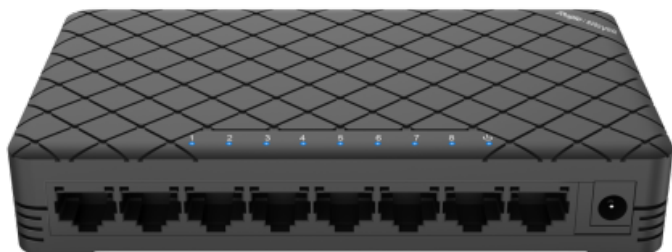

## REYEE 8 PORTER SWITCH 8 MBPS

Reyee Switch Desktop  
Plasthus  
8 porter RJ45 -  
Hastighet 10/100/1000 Mbps  
Plug and Play  
Strømsparende teknologi

8 porters Switch fra Reyee, Skrivebordsmodell med 8 mbs porter R5 i plast. Vifteløs design og energisparende teknologi.  
Plug and play montering.