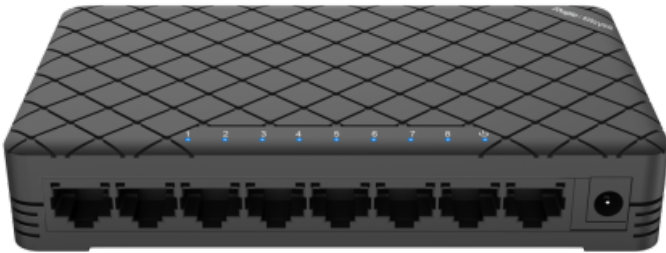

## REYEE 8 PORTER SWITCH 8 MBPS

Reyee Switch Desktop  
Plasthus  
8 porter RJ45 -  
Hastighet 10/100/1000 Mbps  
Plug and Play  
Strømsparende teknologi

8 porters Switch fra Reyee, Skrivebordsmodell med 8 mbs porter R5 i plast. Vifteløs design og energisparende teknologi.  
Plug and play montering.