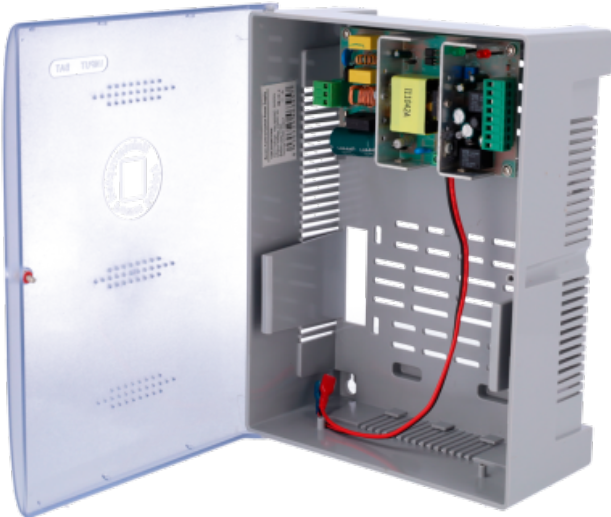

WWW.SECURITYSYSTEMS.NO

STRØMFORSYNING ADGANGSKONTROLL DC-UTGANG 12,5-13,8V

Strømforsyning - Eksklusivt for adgangskontroll - Styring av forskjellige låser - Hjelpesbatteri - Kan konfigureres i NC/NO - Plastboks

- Strømforsyning
- Eksklusivt for adgangskontroll
- Inngang AC 100-240 V
- DC-utgang 12,5-13,8V
- 17Ah hjelpesbatteri
- Kan settes som NC/NO
- Innebygd opplåsningsjusterbart potensiometer, rekkevidde 0-45s
- Kontroll av ulike typer elektriske låser

SPESIFIKASJONER:

Inngangseffekt	AC 100-240 V 50/60 Hz
Utgangseffekt	12,5-13,8 V/ 5A
Hjelpesbatteri	17 Ah
Driftstemperatur	-20°C ~45°C
Arbeids relativ fuktighet	10 % ~ 95 %
Dimensjoner	281(AI) x 220(An) x 109 (Fo) mm