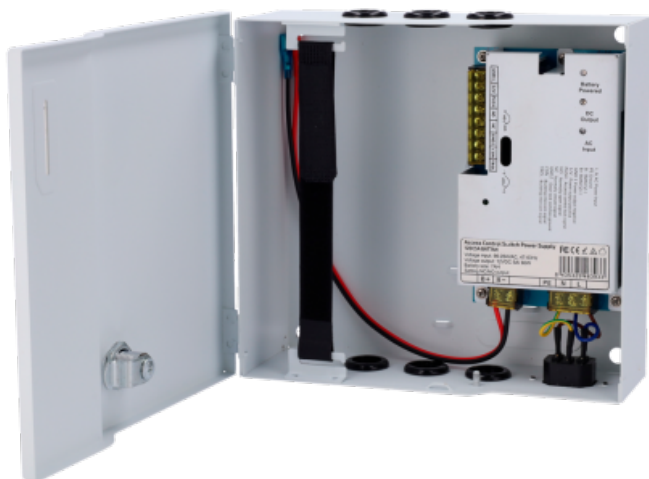

## STRØMFORSYNING TIL ADGANGSKONTROLL DC 11-14 V

Strømforsyning - Eksklusivt for adgangskontroll - Styling av forskjellige låser - Reservebatteri - Kan konfigureres i NC/NO

- Strømforsyning
- Eksklusivt for adgangskontroll
- Inngang AC 96-264 V
- Utgang DC 11-14 V
- Reservebatteri på 7Ah
- Kan konfigureres som NC/NO
- Innebygd justerbart opplåsningspotensiometer, rekkevidde 0-45s
- Kontroll av ulike typer elektriske låser

### SPESIFIKASJONER:

<b>Inngangseffekt</b>	AC 96-264 V 47/63 Hz
<b>Utgangseffekt</b>	11V -14V/ 5A
<b>Reservebatteri</b>	7 Ah
<b>Driftstemperatur</b>	-20°C ~45°C
<b>Relativ arbeidsfuktighet</b>	10 % ~ 95 %
<b>Dimensjoner</b>	187(Al) x 193(An) x 90 (D) mm