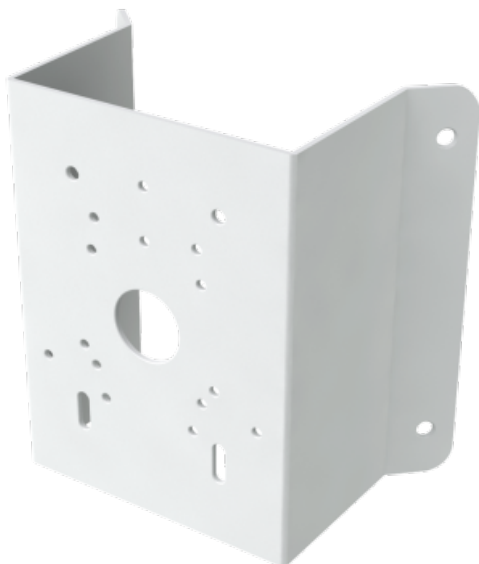

WWW.SECURITYSYSTEMS.NO

SAFIRE SMART HJØRNEFESTE FOR DOME OG BULLETKAMERAER 121,4 MM

- **Kameratype:** Dome
- **Kameratype:** Bullet

- Safire Smart hjørnebrakett
- For bullet- eller domekameraer
- Laget av SPCC kaldvalset stål
- Hvit farge
- Kabelpassering

- Safire Smart
- Hjørnebrakett for dome- eller bulletkameraer
- SPCC kaldvalset stål
- 215 (H) x 215 (B) x 121,4 (D) mm
- 2050 g
- Hvit farge