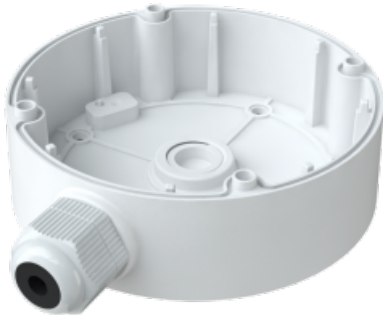

WWW.SECURITYSYSTEMS.NO

SAFIRE SMART KOBLINGSBOKS FOR DOMEKAMERAER 117,9 MM

- Kameratepe: Dome

- Safire Smart koblingsboks
- For domekameraer
- Egned for utendørs bruk IP66
- Vegg- eller takmontering
- Basediameter 117,9 mm
- Kabelpassasje

- Safire Smart
- Koblingsboks for domekameraer
- Side- og bunninggang
- Montering på vegg eller tak
- Egned for utvendig IP66
- Aluminiumslegering
- 39 (H) x 117,9 (Ø) x 143,3 (D) mm
- 240 g
- Hvit farge