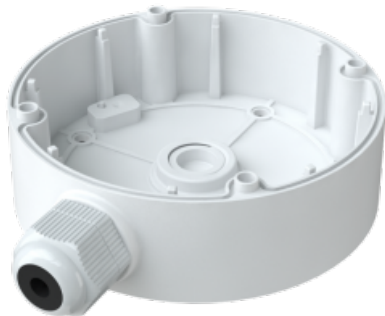

WWW.SECURITYSYSTEMS.NO

SAFIRE SMART KOBLINGSBOKS FOR DOMEKAMERAER 117,9 MM

- Kameratepe: Dome

- Safire Smart koblingsboks
- For domekameraer
- Egned for utendørs bruk IP66
- Vegg- eller takmontering
- Basediameter 117,9 mm
- Kabelpassasje

- Safire Smart
- Koblingsboks for domekameraer
- Side- og bunninggang
- Montering på vegg eller tak
- Egned for utvendig IP66
- Aluminiumslegering
- 39 (H) x 117,9 (Ø) x 143,3 (D) mm
- 240 g
- Hvit farge