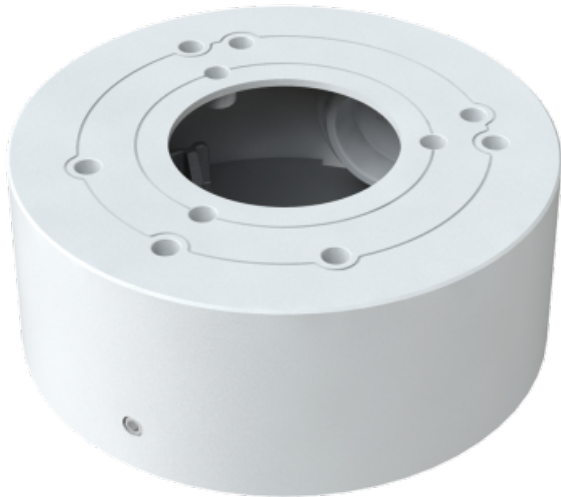

## SAFIRE SMART KOBLINGSBOKS FOR DOMEKAMERAER 96 MM

- **Kameratype:** Dome

- Safire Smart koblingsboks
- For domekameraer
- Egnert for utendørs bruk IP65
- Vegg- eller takmontering
- Basediameter 96 mm
- Kabelpassasje
  
- Safire Smart
- Koblingsboks for domekameraer
- Side- og bunninggang
- Montering på vegg eller tak
- Egnert for utvendig IP65
- Aluminiumslegering
- 38,8 (H) x 96 (Ø) mm
- 135 g