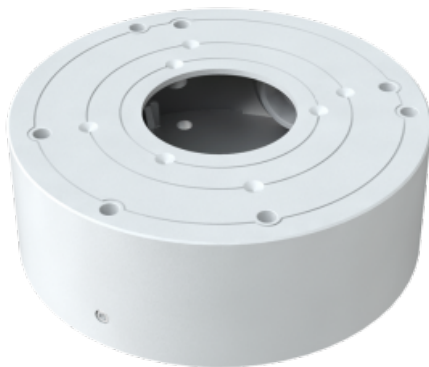

## SAFIRE SMART KOBLINGSBOKS FOR DOMEKAMERAER 109,5 MM

- Kameratepe: Dome

- Safire Smart koblingsboks
- For domekameraer
- Egned for utendørs bruk IP65
- Vegg- eller takmontering
- Basediameter 109,5 mm
- Kabelpassasje
  
- Safire Smart
- Koblingsboks for domekameraer
- Side- og bunninggang
- Montering på vegg eller tak
- Egned for utvendig IP65
- Aluminiumslegering
- 38,8 (H) x 109,5 (Ø) mm
- 162 g
- Hvit farge