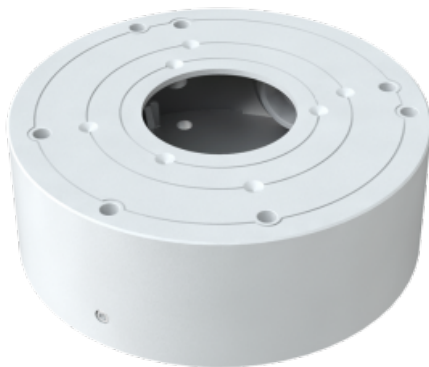

WWW.SECURITYSYSTEMS.NO

SAFIRE SMART KOBLINGSBOKS FOR DOMEKAMERAER 109,5 MM

- Kameratepe: Dome

- Safire Smart koblingsboks
- For domekameraer
- Egned for utendørs bruk IP65
- Vegg- eller takmontering
- Basediameter 109,5 mm
- Kabelpassasje

- Safire Smart
- Koblingsboks for domekameraer
- Side- og bunninggang
- Montering på vegg eller tak
- Egned for utvendig IP65
- Aluminiumslegering
- 38,8 (H) x 109,5 (Ø) mm
- 162 g
- Hvit farge