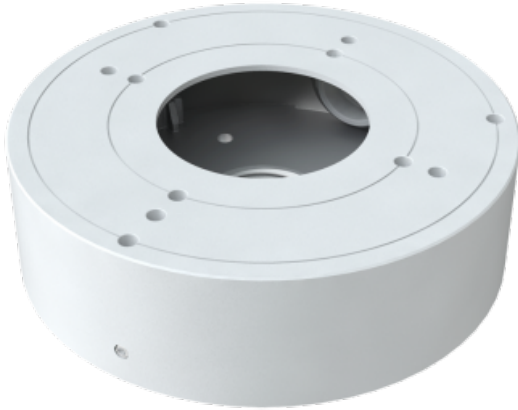

WWW.SECURITYSYSTEMS.NO

SAFIRE SMART KOBLINGSBOKS FOR DOMEKAMERAER 132 MM

- **Kameratype:** Dome

- Safire Smart koblingsboks
- For domekameraer
- Egnert for utendørs bruk IP65
- Vegg- eller takmontering
- Basediameter 132 mm
- Kabelpassasje

- Safire Smart
- Koblingsboks for domekameraer
- Side- og bunninggang
- Montering på vegg eller tak
- Egnert for utvendig IP65
- Aluminiumslegering
- 38,8 (H) x 132 (Ø) mm
- 215 g
- Hvit farge