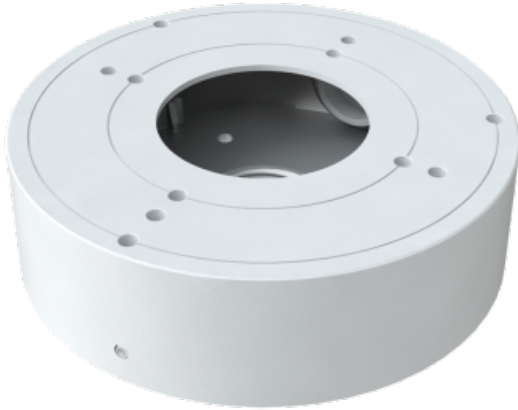

## SAFIRE SMART KOBLINGSBOKS FOR DOMEKAMERAER 132 MM

- **Kameratype:** Dome

- Safire Smart koblingsboks
- For domekameraer
- Egnert for utendørs bruk IP65
- Vegg- eller takmontering
- Basediameter 132 mm
- Kabelpassasje
  
- Safire Smart
- Koblingsboks for domekameraer
- Side- og bunninggang
- Montering på vegg eller tak
- Egnert for utvendig IP65
- Aluminiumslegering
- 38,8 (H) x 132 (Ø) mm
- 215 g
- Hvit farge