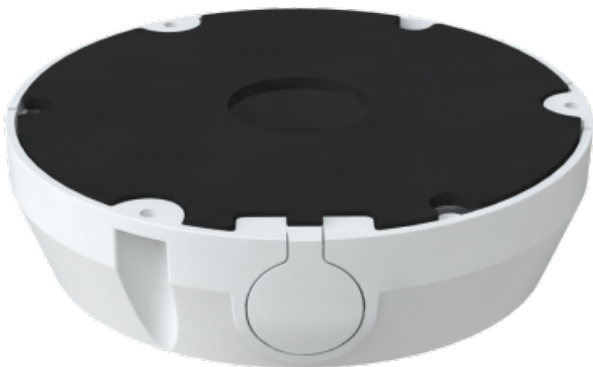

WWW.SECURITYSYSTEMS.NO

SAFIRE SMART KOBLINGSBOKS TIL DOMEKAMERAER 154,5 MM

- **Kameratype:** Dome

- Safire Smart koblingsboks
- For domekameraer
- Egnert for utendørs bruk IP65
- Vegg- eller takmontering
- Basediameter 154,5 mm
- Kabelpassasje

- Safire Smart
- Koblingsboks for domekameraer
- Side- og bunninggang
- Montering på vegg eller tak
- Egnert for utvendig IP65
- Aluminiumslegering
- 40 (H) x 154,5 (Ø) mm
- 350 g
- Hvit farge