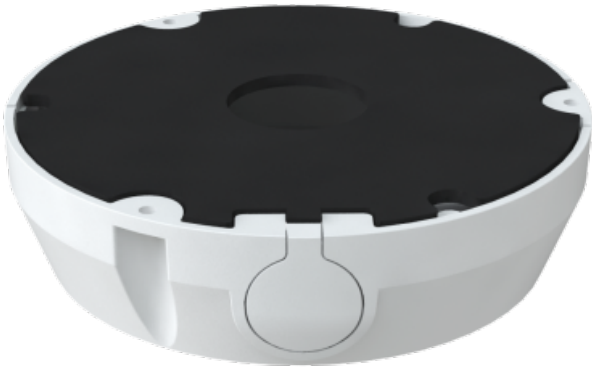

## SAFIRE SMART KOBLINGSBOKS TIL DOMEKAMERAER 154,5 MM

- **Kameratype:** Dome

- Safire Smart koblingsboks
- For domekameraer
- Egnert for utendørs bruk IP65
- Vegg- eller takmontering
- Basediameter 154,5 mm
- Kabelpassasje
  
- Safire Smart
- Koblingsboks for domekameraer
- Side- og bunninggang
- Montering på vegg eller tak
- Egnert for utvendig IP65
- Aluminiumslegering
- 40 (H) x 154,5 (Ø) mm
- 350 g
- Hvit farge