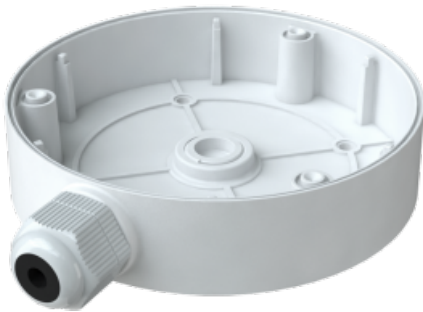

## SAFIRE SMART KOBLINGSBOKS FOR DOMEKAMERAER 131 MM

- **Kameratype:** Dome

- Safire Smart koblingsboks
- For domekameraer
- Egnert for utendørs bruk IP66
- Vegg- eller takmontering
- Basediameter 131 mm
- Kabelpassasje
  
- Safire Smart
- Koblingsboks for domekameraer
- Side- og bunninggang
- Montering på vegg eller tak
- Egnert for utvendig IP66
- Aluminiumslegering
- 33 (H) x 131 (Ø) mm
- 236 g
- Hvit farge