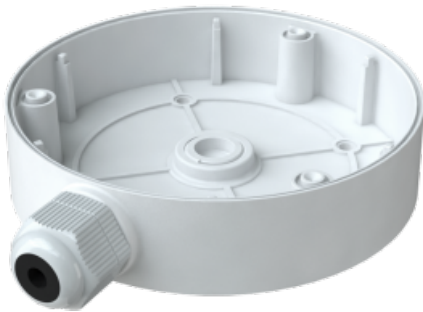

WWW.SECURITYSYSTEMS.NO

SAFIRE SMART KOBLINGSBOKS FOR DOMEKAMERAER 131 MM

- **Kameratype:** Dome

- Safire Smart koblingsboks
- For domekameraer
- Egnert for utendørs bruk IP66
- Vegg- eller takmontering
- Basediameter 131 mm
- Kabelpassasje

- Safire Smart
- Koblingsboks for domekameraer
- Side- og bunninggang
- Montering på vegg eller tak
- Egnert for utvendig IP66
- Aluminiumslegering
- 33 (H) x 131 (Ø) mm
- 236 g
- Hvit farge