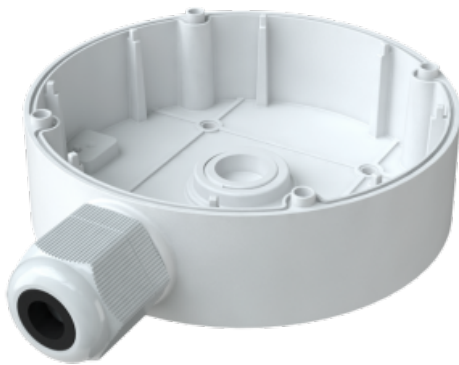

WWW.SECURITYSYSTEMS.NO

SAFIRE SMART KOBLINGSBOKS TIL FOR DOMEKAMERAER 139,3 MM

- **Kameratype:** Dome

- Safire Smart koblingsboks
- For domekameraer
- Egnet for utendørs bruk IP66
- Vegg- eller takmontering
- Basediameter 139,3 mm
- Kabelpassasje

- Safire Smart
- Koblingsboks for domekameraer
- Side- og bunninggang
- Montering på vegg eller tak
- Egnet for utvendig IP66
- Aluminiumslegering
- 41 (H) x 139,3 (Ø) mm
- 360 g
- Hvit farge