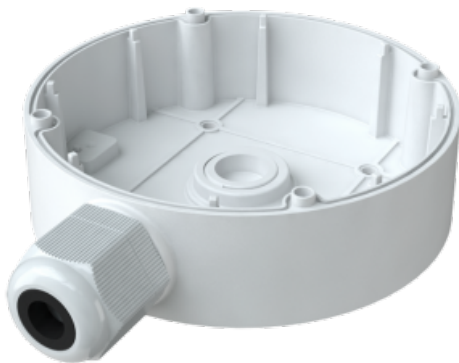

## **SAFIRE SMART KOBLINGSBOKS TIL FOR DOMEKAMERAER 139,3 MM**

- **Kameratype:** Dome

- Safire Smart koblingsboks
- For domekameraer
- Egnet for utendørs bruk IP66
- Vegg- eller takmontering
- Basediameter 139,3 mm
- Kabelpassasje
  
- Safire Smart
- Koblingsboks for domekameraer
- Side- og bunninggang
- Montering på vegg eller tak
- Egnet for utvendig IP66
- Aluminiumslegering
- 41 (H) x 139,3 (Ø) mm
- 360 g
- Hvit farge