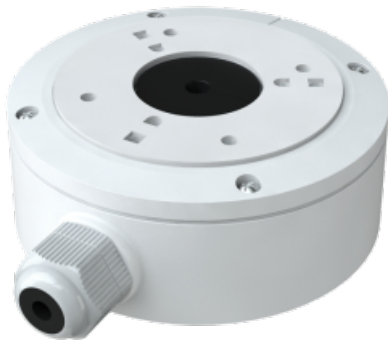

WWW.SECURITYSYSTEMS.NO

SAFIRE SMART KOBLINGSBOKS FOR DOMEKAMERAER 117,9 MM

- Kameratype: Dome

- Safire Smart koblingsboks
- For domekameraer
- Egnet for utendørs bruk IP66
- Vegg- eller takmontering
- Basediameter 117,9 mm
- Kabelpassasje

- Safire Smart
- Koblingsboks for domekameraer
- Side- og bunninggang
- Montering på vegg eller tak
- Egnet for utvendig IP66
- Aluminiumslegering
- 46,5 (H) x 117,9 (Ø) mm
- 380 g
- Hvit farge