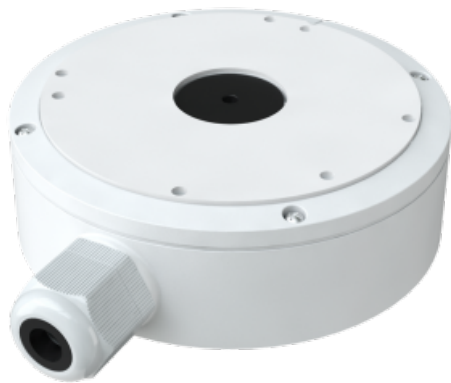

## SAFIRE SMART KOBLINGSBOKS FOR DOMEKAMERAER 155,4 MM

- Kameratepe: Dome

- Safire Smart koblingsboks
- For domekameraer
- Egned for utendørs bruk IP66
- Vegg- eller takmontering
- Basediameter 155,4 mm
- Kabelpassasje
  
- Safire Smart
- Koblingsboks for domekameraer
- Side- og bunninggang
- Montering på vegg eller tak
- Egned for utvendig IP66
- Aluminiumslegering
- 50 (H) x 155,4 (Ø) mm
- 573 g
- Hvit farge