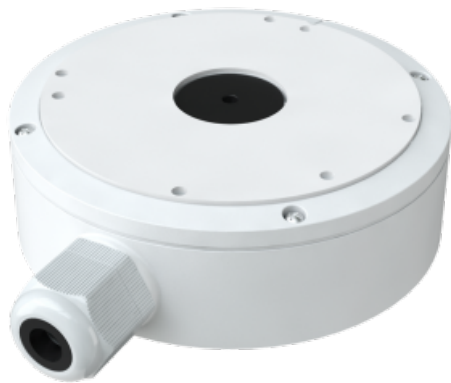

WWW.SECURITYSYSTEMS.NO

SAFIRE SMART KOBLINGSBOKS FOR DOMEKAMERAER 155,4 MM

- Kameratepe: Dome

- Safire Smart koblingsboks
- For domekameraer
- Egned for utendørs bruk IP66
- Vegg- eller takmontering
- Basediameter 155,4 mm
- Kabelpassasje

- Safire Smart
- Koblingsboks for domekameraer
- Side- og bunninggang
- Montering på vegg eller tak
- Egned for utvendig IP66
- Aluminiumslegering
- 50 (H) x 155,4 (Ø) mm
- 573 g
- Hvit farge