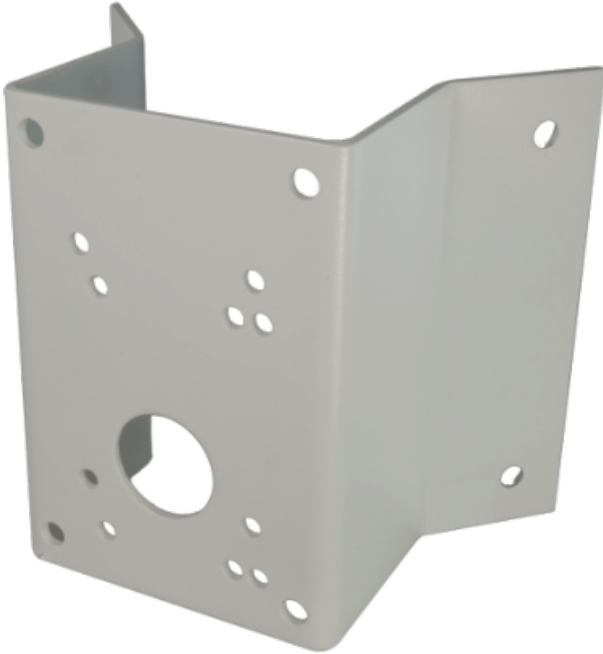

## MARCA BLANCA SPC061

Corner Mount - Compatible with SD61XX - Valid for exterior use - Galvanised steel - White colour - Cable pass

- Corner bracket for mini speed dome
- 180 mm (H) x 250 (W) x 130 (D)
- White colour
- Compatible with SD61XX