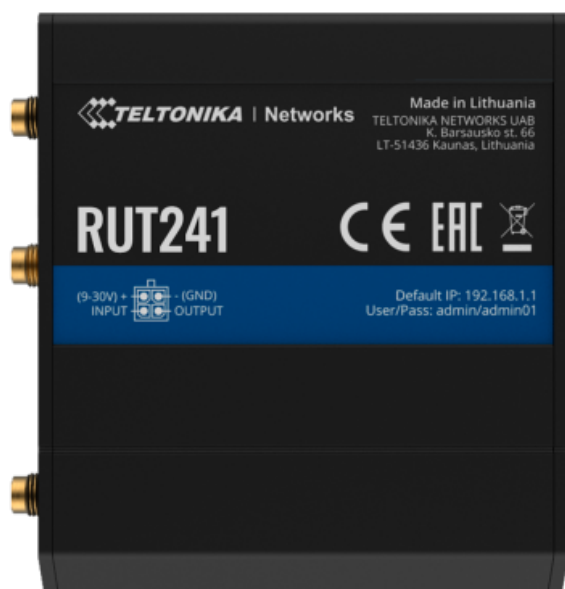

## TELTONIKA RUT241 4G ROUTER 2 ETHERNET-PORTER

Teltonika Router 4G Industrial

2 Ethernet-porter RJ45 Fast Ethernet

4G (LTE) Cat 4 til 150 Mbps

1x digital inngang/utgang

Wi-Fi 802.11b/g/n 2.4GHz

Aluminiumshus

RUT241 er en enkel og funksjonell 4G-industriruter med liten formfaktor.

Den passer til de fleste formål og er en av de mestselgende produktene i dette segmentet i Europa.

Ruteren leverer stabil og pålitelig kommunikasjon over mobilnettet og er mye brukt for backup for fastlinje (automatisk failover),

fjernstyring/fjerntilkobling, VPN og tunneleringstilkoblinger for IoT/M2M. WiFi er standard og den kan fungere som både

aksesspunkt og klient samtidig. RUT241 har to LAN-porter hvorav den ene kan settes opp som enten WAN-port eller LAN-port, samt mulighet for I/O-tilkobling.