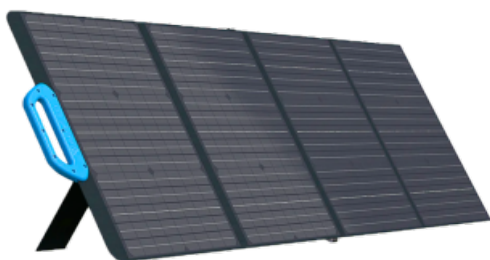

WWW.SECURITYSYSTEMS.NO

BLUETTI 120W SOLCELLEPANEL

BLUETTI BL-PV120 solcelle Panel (**120W**) er perfekt for dere som ønsker å komme i gang med solenergi.

Den er utmerket for bruk *utenfor nettet* , for eksempel hytter, båter, skur og gårdsbruk

BLUETTI BL-PV120 solcelle Panel (**120W**) er perfekt for dere som ønsker å komme i gang med solenergi.

Den er utmerket for bruk *utenfor nettet* , for eksempel hytter, båter, skur og gårdsbruk - og gir mange fordeler, inkludert, men ikke begrenset til, stillegående kraftproduksjon og nett uavhengighet.

Å legge til et monokrystallinsk solcellepanel + solcellegeneratorsett kan forlenge turene dine lenger enn noen gang før.

Kompatibel med alle solenergianlegg fra Bluetti .