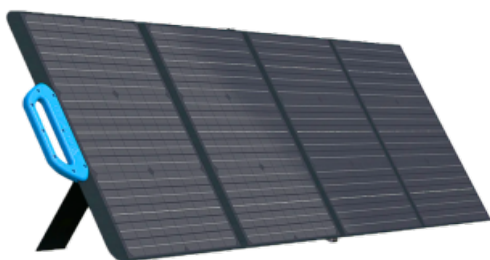

## BLUETTI 120W SOLCELLEPANEL

BLUETTI BL-PV120 solcelle Panel (**120W**) er perfekt for dere som ønsker å komme i gang med solenergi.

Den er utmerket for bruk *utenfor nettet* , for eksempel hytter, båter, skur og gårdsbruk

BLUETTI BL-PV120 solcelle Panel (**120W**) er perfekt for dere som ønsker å komme i gang med solenergi.

Den er utmerket for bruk *utenfor nettet* , for eksempel hytter, båter, skur og gårdsbruk - og gir mange fordeler, inkludert, men ikke begrenset til, stillegående kraftproduksjon og nett uavhengighet.