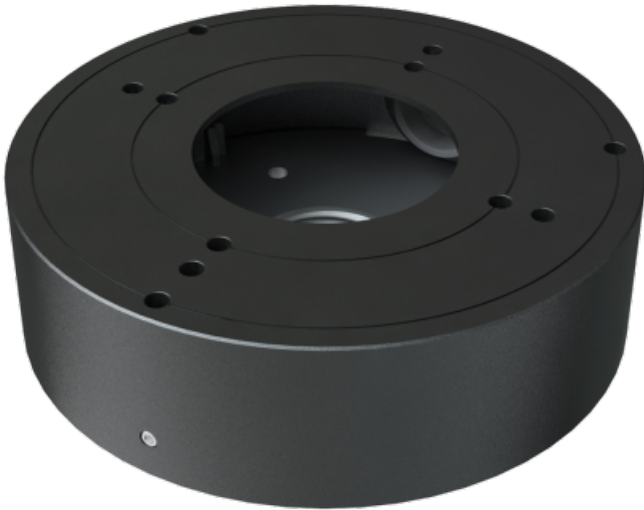

WWW.SECURITYSYSTEMS.NO

SAFIRE SMART KOBLINGSBOKS FOR DOMEKAMERAER 132 MM

- **Kameratype:** Dome

- Safire Smart koblingsboks
- For domekameraer -
- Egnert for utendørs bruk IP65
- Vegg- eller takmontering
- Sokkeldiameter 132 mm
- Kabelgjennomgang

- Safire Smart
- Koblingsboks for domekameraer
- Side- og bunninggang
- Montering på vegg eller tak
- Egnert for utvendig IP65
- Aluminiumslegering
- 38,8 (H) x 132 (Ø) mm
- 215 g
- Grå