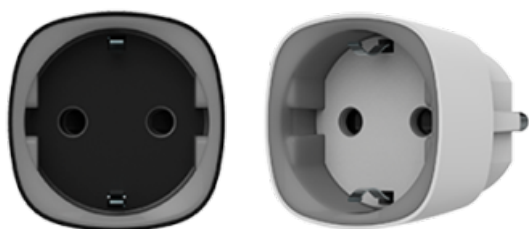

## ELOTEC AJAX SMART STRØMADAPTER, TRÅDLØS

Den minste, trådløse strømstyringsenheten på markedet, denne kan være fast påkoblet støpselet på f.eks din kaffetrakter eller panelovn. Enheten vil da automatisk koble seg opp mot Elotec Ajax-systemet hver gang du bruker den og du kan slå den av med mobilen om ønskelig.

Den minste, trådløse strømstyringsenheten på markedet, denne kan være fast påkoblet støpselet på f.eks din kaffetrakter eller panelovn. Enheten vil da automatisk koble seg opp mot Elotec Ajax-systemet hver gang du bruker den og du kan slå den av med mobilen om ønskelig.