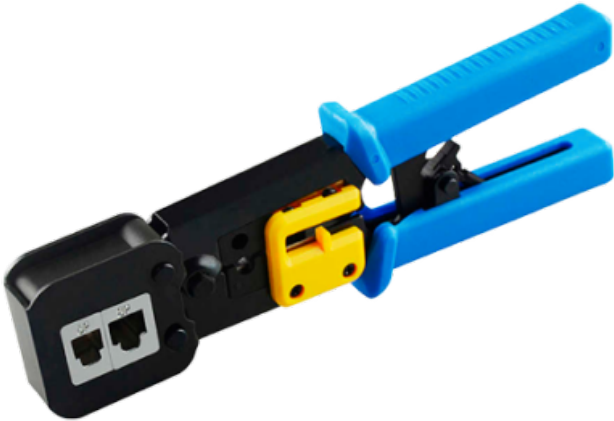

WWW.SECURITYSYSTEMS.NO

KRYMPEVERKTØY FOR KONTAKTER MED KABELSKJÆREBLAD

Krympeverktøy for kontakter - Profesjonell høykvalitetsmodell - Koblinger: EZ-RJ45, RJ11, RJ12 og RJ22 - Kabel: UTP - Rask og enkel å bruke - Kabelskjæreblad

- Krympeverktøy
- Kompatibel kabeltype: EZ-RJ45, RJ11, RJ12, RJ22
- Inneholder blad for kutting og stripping av kabel
- Kompatibel med kontakt CON300-CAT6-EZ, CON-300 og kabler UTP5E-300 / UTP5E-300-H / UTP6E-300 / UTP6E-300-H

TEKNSIKE SPESIFIKASJONER:

Type kompatible kontakter	EZ-RJ45, RJ11, RJ12, RJ22
Kompatibel kabeltype	UTP
Kabelskjæreblad	Ja