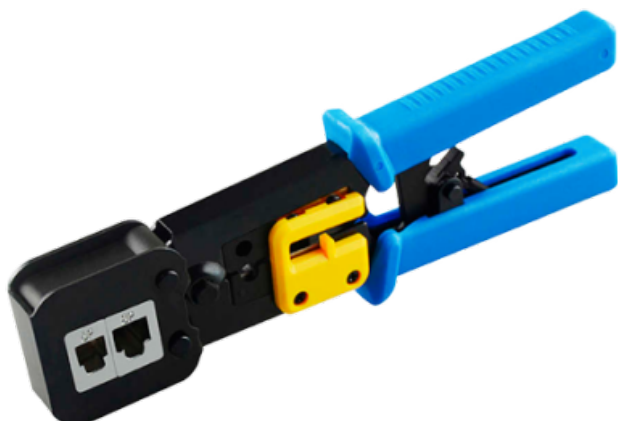

## KRYMPEVERKTØY FOR KONTAKTER MED KABELSKJÆREBLAD

Krympeverktøy for kontakter - Profesjonell høykvalitetsmodell - Koblinger: EZ-RJ45, RJ11, RJ12 og RJ22 - Kabel: UTP - Rask og enkel å bruke - Kabelskjæreblad

- Krympeverktøy
- Kompatibel kabeltype: EZ-RJ45, RJ11, RJ12, RJ22
- Inneholder blad for kutting og stripping av kabel
- Kompatibel med kontakt CON300-CAT6-EZ, CON-300 og kabler UTP5E-300 / UTP5E-300-H / UTP6E-300 / UTP6E-300-H