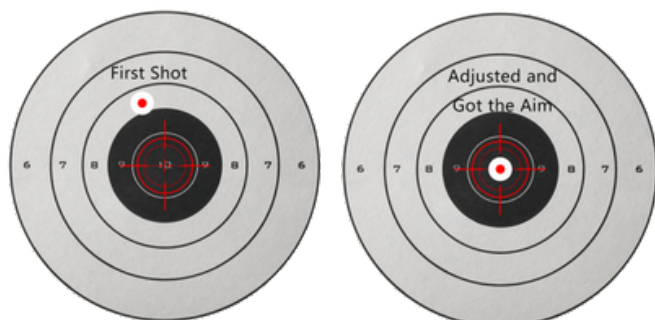

Den automatiske innskytningsfunksjonen, gjør det lett å ta et bilde og justere retikkelet. Det gir deg mulighet for å korrigere treffpunktet - bare ta et skudd, bruk venstre turret/tårn for å flytte retikkelet over det faktiske treffpunktet og bekrefte handlingen.

Automatisk gjenkjenning av objekter

Når du jakter med et stativ eller stasjonært, vil du aldri gå glipp av et objekt som kommer inn i skyteområdet når du hviler ved siden av.