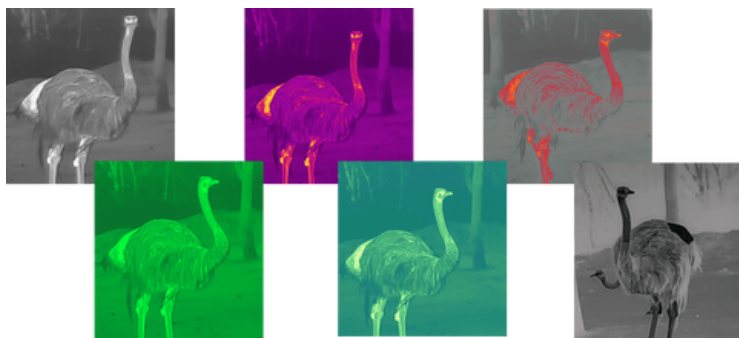

WWW.SECURITYSYSTEMS.NO

TERMISK KIKKERTSIKTE ARES 360 20/60MM

ARES-serie 360 er kombinasjonen av banebrytende design og den nyeste teknologien i termisk avbildning. Ares-termobildet er konstruert med 1024x768 AMOLED-skjerm. Den gir enestående HD-bildekvalitet. Termisk sensor med NETD <35mK, Rammehastigheten 50Hz og 12 micron; sikrer perfekt detalj gjenkjenning, selv i de vanskeligste værforholdene når varmekontrastene er lave. Med kraftig linse og avansert termisk sensor setter en standard, 1,8 m høy gjenstand registreres opptil 1500 m unna i totalt mørke.

6 fargepaletter

6 termisk fargepaletter for behagelig visuell erfaring, og for å møte ulike miljøer og værforhold. Et utvalg av 6 fargepaletter gjør det mulig for brukeren å observere detaljer i (synsfeltet mer effektivt. gjør det mulig å optimere enheten for bestemte oppgaver og reagere på endrende observasjonsvilkår. Hvit Hot, Black Hot og Red Hot er optimale for objektdetektering, regnbue og Ultramarine hjelper med å øke sjansene for gjenkjenning og identifisering, særlig i kritiske forhold som tåke og regn.

Innebygd AI avstandsmåler

Basert på algoritmen for dyp læring, kan objektavstanden automatisk måles etter målet. AI-avstandsmåleren kan gi mer nøyaktig og fullstendig informasjon, Dette gjør det mulig mer effektiv beslutningstaking i en lang rekke situasjoner.

Two Way Wi-Fi Connection

- Support both Wi-Fi and hotspot connections
- Real-time image transmission

PIP/Bilde i bilde

I denne modusen, vises det et forstørret bilde øverst i midten av synsfeltet med like trådkors og samme treffpunkt, ved zooming på en gjenstand av interesse.