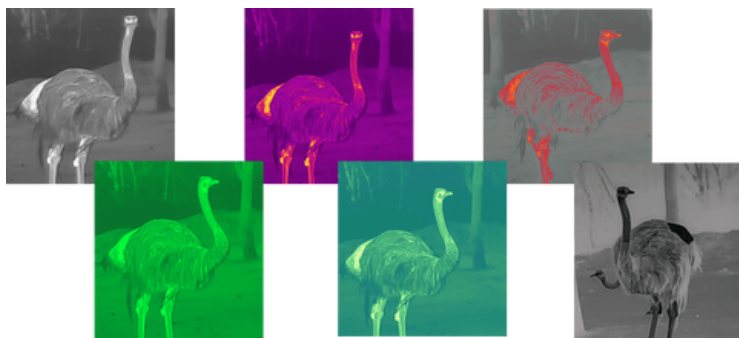

WWW.SECURITYSYSTEMS.NO

TERMISK KIKKERTSIKTE ARES 360 20/60MM

ARES-serie 360 er kombinasjonen av banebrytende design og den nyeste teknologien i termisk avbildning. Ares-termobildet er konstruert med 1024x768 AMOLED-skjerm. Den gir enestående HD-bildekvalitet. Termisk sensor med NETD <35mK, Rammehastigheten 50Hz og 12 micron; sikrer perfekt detalj gjenkjenning, selv i de vanskeligste værforholdene når varmekontrastene er lave. Med kraftig linse og avansert termisk sensor setter en standard, 1,8 m høy gjenstand registreres opptil 1500 m unna i totalt mørke.

6 fargepaletter

6 termisk fargepaletter for behagelig visuell erfaring, og for å møte ulike miljøer og værforhold. Et utvalg av 6 fargepaletter gjør det mulig for brukeren å observere detaljer i (synsfeltet mer effektivt. gjør det mulig å optimere enheten for bestemte oppgaver og reagere på endrende observasjonsvilkår. Hvit Hot, Black Hot og Red Hot er optimale for objekt-detektering, regnbue og Ultramarine hjelper med å øke sjansene for gjenkjenning og identifisering, særlig i kritiske forhold som tåke og regn.

Innebygd AI avstandsmåler

Basert på algoritmen for dyp læring, kan objektavstanden automatisk måles etter målet. AI-avstandsmåleren kan gi mer nøyaktig og fullstendig informasjon, Dette gjør det mulig mer effektiv beslutningstaking i en lang rekke situasjoner.

Two Way Wi-Fi Connection

- Support both Wi-Fi and hotspot connections
- Real-time image transmission

PIP/Bilde i bilde

I denne modusen, vises det et forstørret bilde øverst i midten av synsfeltet med like trådkors og samme treffpunkt, ved zooming på en gjenstand av interesse.