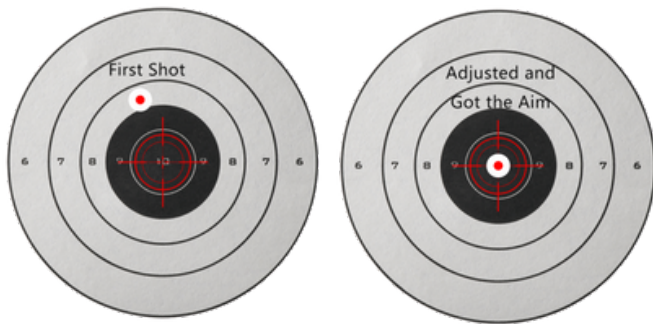

Automatisk gjenkjenning av objekter

Når du jakter med et stativ, vil du aldri gå glipp av et objekt som kommer inn i skyteområdet når du hviler ved siden av.

Opptak og tilkoblinger

Ta bilder/videoer mens du observerer, ta opp hvert øyeblikk i jakten og utendørs opplevelse.