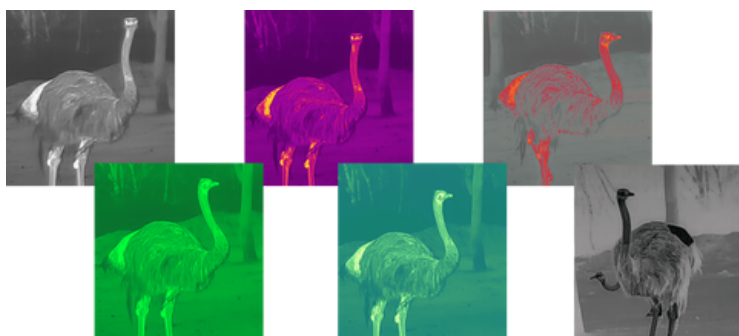

WWW.SECURITYSYSTEMS.NO

TERMISK KIKKERTSIKTE ARES 635 35 MM

ARES-serie 635 er kombinasjonen av banebrytende design og den nyeste teknologien i termisk avbildning. Ares-termobildet er konstruert med 1024x768 AMOLED-skjerm.

Den gir enestående HD-bildekvalitet. Termisk bildeføler med NETD <35mK, Rammehastigheten 50Hz og 12 maskindetektoren sikrer perfekt detalj gjenkjenning selv i de vanskeligste værforholdene når varmekontrast Lavt.

Med kraftig linse og avansert termisk bildebehandlingsmaskine en standard, 1,8 m høy gjenstand registreres opptil 1500 m unna i totalt mørke.

6 fargepaletter

6 termisk fargepaletter for behagelig visuell erfaring, og for å møte ulike miljøer og værforhold. Et utvalg av 6 fargepaletter gjør det mulig for brukeren å observere detaljer i synsfeltet mer effektivt.

Gjør det mulig å optimere enheten for bestemte oppgaver og reagere på endrende observasjonsvilkår.

Hvit Hot, Black Hot og Red Hot er optimale for objekt-detektering, regnbue og Ultramarine hjelper med å øke sjansene for gjenkjenning og identifisering, særlig i kritiske forhold som tåke og regn.