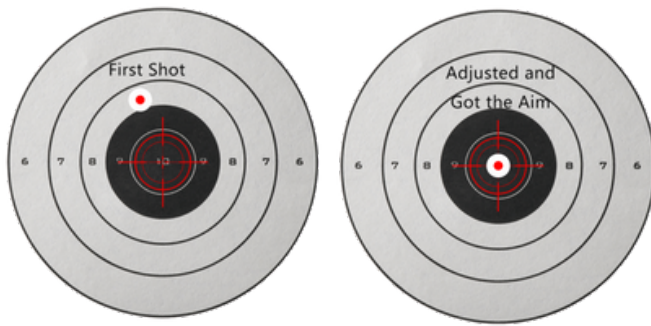

Automatisk gjenkjenning av objekter

Når du jakter med et stativ, vil du aldri gå glipp av et objekt som kommer inn i skyteområdet når du hviler ved siden av.

Opptak og tilkoblinger

Ta bilder/videoer mens du observerer, ta opp hvert øyeblikk i jakten og utendørs opplevelse.