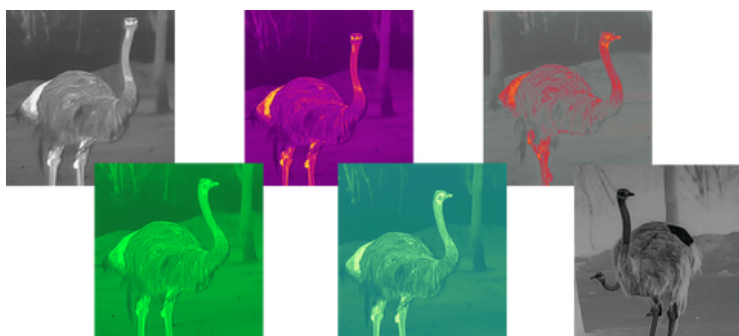

## TERMISK KIKKERTSIKTE ARES 635 35 MM

ARES-serie 635 er kombinasjonen av banebrytende design og den nyeste teknologien i termisk avbildning. Ares-termobildet er konstruert med 1024x768 AMOLED-skjerm.

Den gir enestående HD-bildekvalitet. Termisk bildeføler med NETD <35mK, Rammehastigheten 50Hz og 12 maskindetektoren sikrer perfekt detalj gjenkjenning selv i de vanskeligste værforholdene når varmekontrast Lavt.

Med kraftig linse og avansert termisk bildebehandlingsmaskine en standard, 1,8 m høy gjenstand registreres opptil 1500 m unna i totalt mørke.

Gjør det mulig å optimere enheten for bestemte oppgaver og reagere på endrende observasjonsvilkår.

Hvit Hot, Black Hot og Red Hot er optimale for objekt-detektering, regnbue og Ultramarine hjelper med å øke sjansene for gjenkjenning og identifisering, særlig i kritiske forhold som tåke og regn.