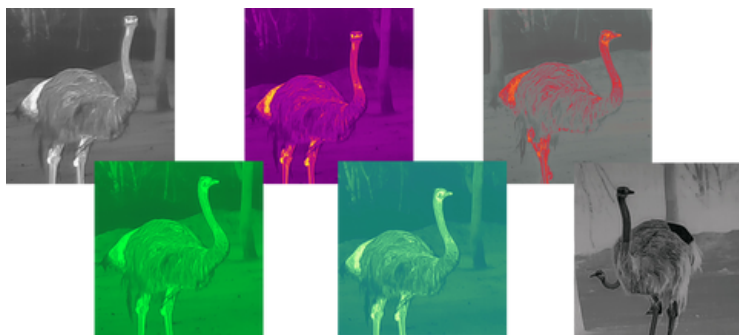

WWW.SECURITYSYSTEMS.NO

TERMISK KIKKERTSIKTE ARES 335 35MM

ARES-serie 335 er kombinasjonen av banebrytende design og den nyeste teknologien i termisk avbildning. Ares-termobildet er konstruert med 1024x768 AMOLED-skjerm. Den gir enestående HD-bildekvalitet. Termisk sensor med NETD <35mK, Rammehastigheten 50Hz og 12 micron; sikrer perfekt detalj gjenkjenning, selv i de vanskeligste værforholdene når varmekontrastene er lave. Med kraftig linse og avansert termisk sensor setter en standard, 1,8 m høy gjenstand registreres opptil 1500 m unna i totalt mørke.

6 termisk fargepaletter for behagelig visuell erfaring, og for å møte ulike miljøer og værforhold. Et utvalg av 6 fargepaletter gjør det mulig for brukeren å observere detaljer i synsfeltet mer effektivt.

Gjør det mulig å optimere enheten for bestemte oppgaver og reagere på endrende observasjonsvilkår.

Hvit Hot, Black Hot og Red Hot er optimale for objektdetektering, regnbue og Ultramarine hjelper med å øke sjansene for gjenkjenning og identifisering, særlig i kritiske forhold som tåke og regn.

Innebygd AI avstandsmåler

Basert på algoritmen for dyp læring, kan objektavstanden automatisk måles etter målet.

AI-avstandsmåleren kan gi mer nøyaktig og fullstendig informasjon,

Dette gjør det mulig mer effektiv beslutningstaking i en lang rekke situasjoner.