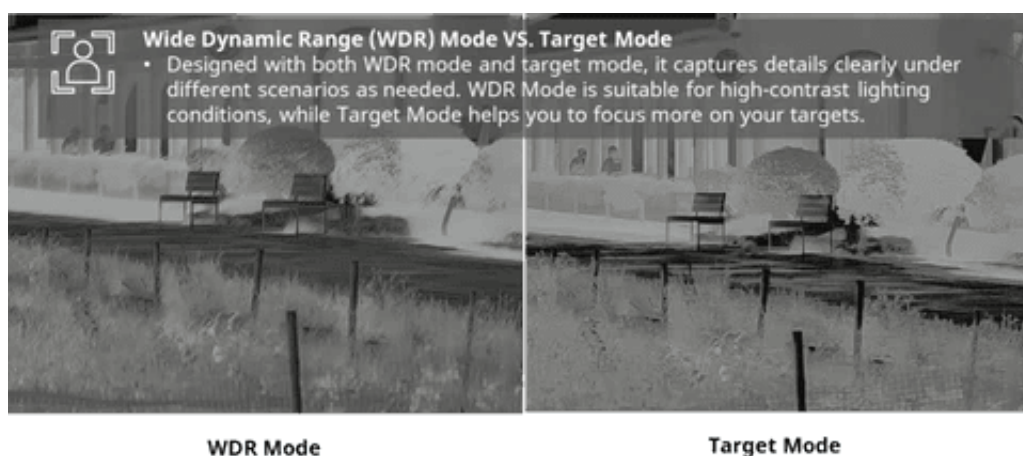

6 fargepaletter med behagelig juster bar styrke, for å møte ulike miljøer og værforhold. Et utvalg av 6 fargepaletter som brukeren velger etter hvilket klimatisk forhold det er. Utvalget av paletter vil øke muligheten for et godt bilde, uanset værforhold og klima.

Høyt beskyttelsesnivå

IP67-klassifiseringen gir det høyeste verneniået under støvtette forhold samt dykking i vann opptil 1 meter. I minst 30 minutter), 1 m fallmotstand.

To bildemoduser

Den er utformet med både WDR-modus og målmodus og fanger det tydelig i forskjellige scenarier etter behov.

WDR Mode passer for høy kontrastbelysningsforhold, mens Target Mode hjelper deg til å fokusere mer på målene dine.

Innebygd AI avstandsmåler

Basert på algoritmen for dyp læring kan objektavstanden måles automatisk. AI-avstanderen kan gi mer nøyaktig og fullstendig informasjon, Dette gjør det mulig mer effektiv beslutningstaking i en lang rekke situasjoner.