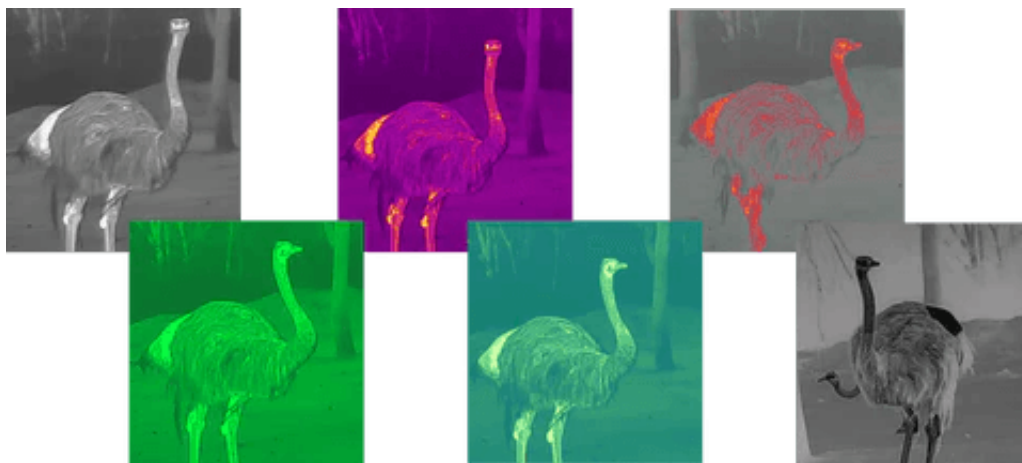

WWW.SECURITYSYSTEMS.NO

TERMISK KIKKERT CYCLOPS 315 PRO 15 MM

- Deteksjon for et objekt i menneskestørrelse er opptil 800m
- Identifiserings av et objekt i menneskestørrelse er opptil 870m
- Linse 15m
- Innebygd AI avstandsmåler
- ? 25 mK NETS
- 384x288 detektorløsning
- 1024x768 OLED-skjerm

6 fargepaletter med behagelig juster bar styrke, for å møte ulike miljøer og værforhold. Et utvalg av 6 fargepaletter som brukeren velger etter hvilket klimatisk forhold det er. Utvalget av paletter vil øke muligheten for et godt bilde, uanset værforhold og klima.

Hvit Hot, Black Hot og Red Hot er optimale for objekt-detektering, regnbue og Ultramarine hjelper med å øke sjansene for gjenkjenning og identifisering, særlig i regn eller tåke.

Ergonomisk design

Monokulære spottere i cyclops-serien er konstruert med ergonomi i tankene, som gjør dem mer komfortable og enklere å bruke i lengre perioder. Balanserer tyngdepunktet og gir en lettere og unik håndholdt opplevelse. Monokulære er lette og praktiske. Den kompakte størrelsen gjør den til en lett og praktisk ledsager, uansett hvor du går.

Høyt beskyttelsesnivå

IP67-klassifiseringen gir det høyeste verneniået under støvtette forhold samt dykking i vann opptil 1 meter. I minst 30 minutter), 1 m fallmotstand.

To bildemoduser

Den er utformet med både WDR-modus og målmodus og fanger det tydelig i forskjellige scenarier etter behov.