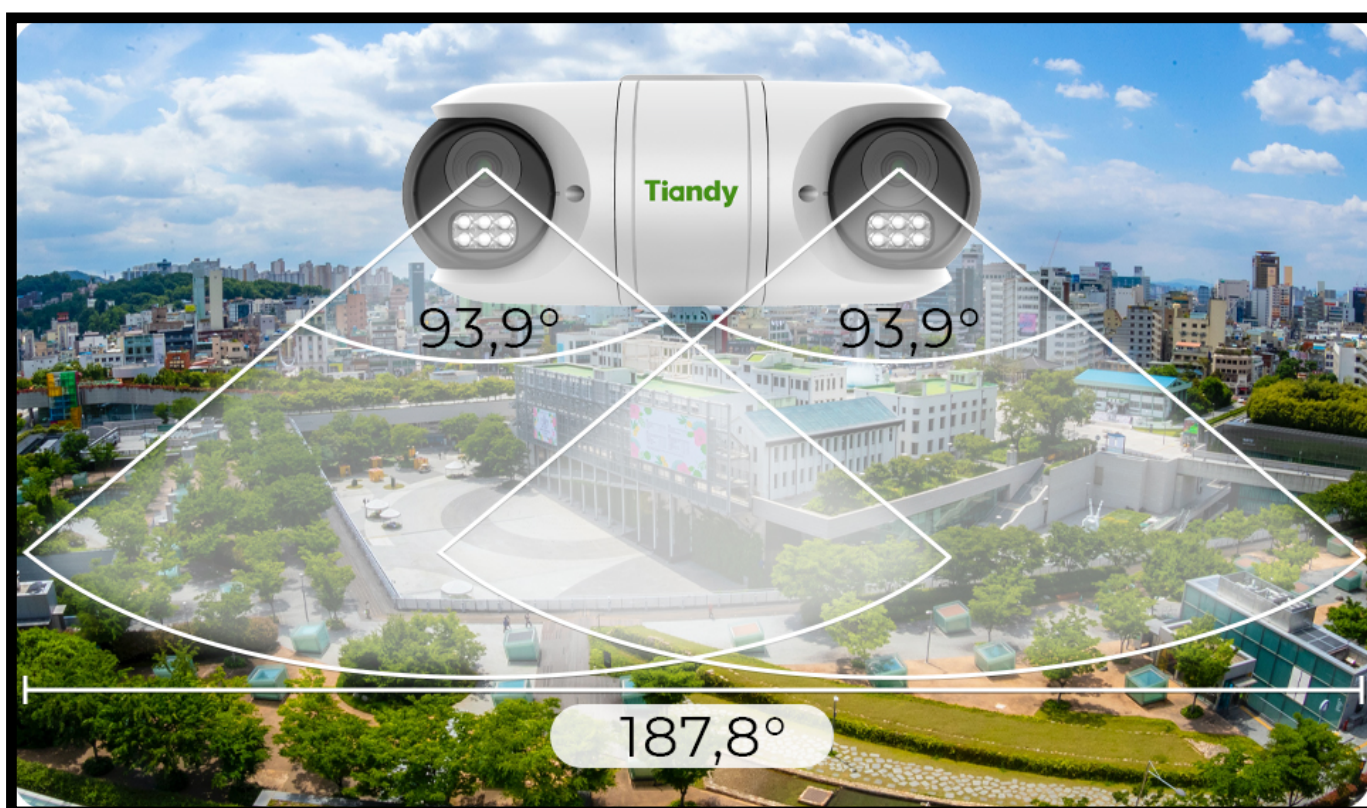

WWW.SECURITYSYSTEMS.NO

TIANDY 2X2 MPX OVERVÅKNINGSKAMERA IR 50M

- **Varemerke:** Tiandy
- **Kameratype:** Bullet
- **Oppløsning:** 4 mpx
- **IR lengde:** 50 M
- **Brennvidde i mm** 2,8 mm
- **Funksjoner:** AI Kamera

Teknologi: IP

Hus: Plast

Kompresjon: S+265/H.265/H.264

Bildesensor: 2x 2 Mpx CMOS

Oppløsning: 1920 x 1080 (2 Mpx)

Objektiv: 2,8 mm

Tetthetsklasse: IP67

Nattsikt: opptil 50m

Bruksområde: innendørs og utendørs

Strømforsyning: PoE / 12V/DC

Onvif: S/T-profil

Tiandy TC-C32RN-kameraet er et innovativt IP-kamera fra det anerkjente Tiandy-selskapet med DualView-teknologi. To separate kameraer er plassert i ett felles plasthus, som ser på to forskjellige områder samtidig, og utfyller hverandre. Dette reduserer nødvendig kabling, gjør installasjonen enkel og rask. Kameraet gir mulighet for omfattende overvåking av rom som trapper, hjørner av bygninger, korridorer eller andre vanskelige rom som krever visning fra to retninger. Et objektiv med fast brennvidde på 2,8 mm og en horisontal visningsvinkel på 93,9°, med riktig kameraretning, gir den totale visningsvinkelen til TC-C32RN-kameraet over 180°. Kameraet er utstyrt med seks svært kraftige infrarøde dioder, som brukes til nattbelysning med en rekkevidde på opptil 50 m, som garanterer et detaljert svart-hvitt-bilde om natten på store avstander fra kameraet. Kameraet har en IP67 tetthetsklasse, som garanterer motstand mot vanskelige værforhold.

- DualView - en innovativ teknologi der vi har to uavhengige kameraer i ett hus. Kameraet rapporterer som én IP med to kanaler. Dette reduserer nødvendig kabling, gjør installasjonen enkel og rask;
- Sterk IR-belysning - seks kraftige infrarøde belysningsdioder garanterer et belysningsområde om natten på opptil 50 m;
- Bevegelsesdeteksjon - kameraet har grunnleggende bevegelsesdeteksjon basert på endring