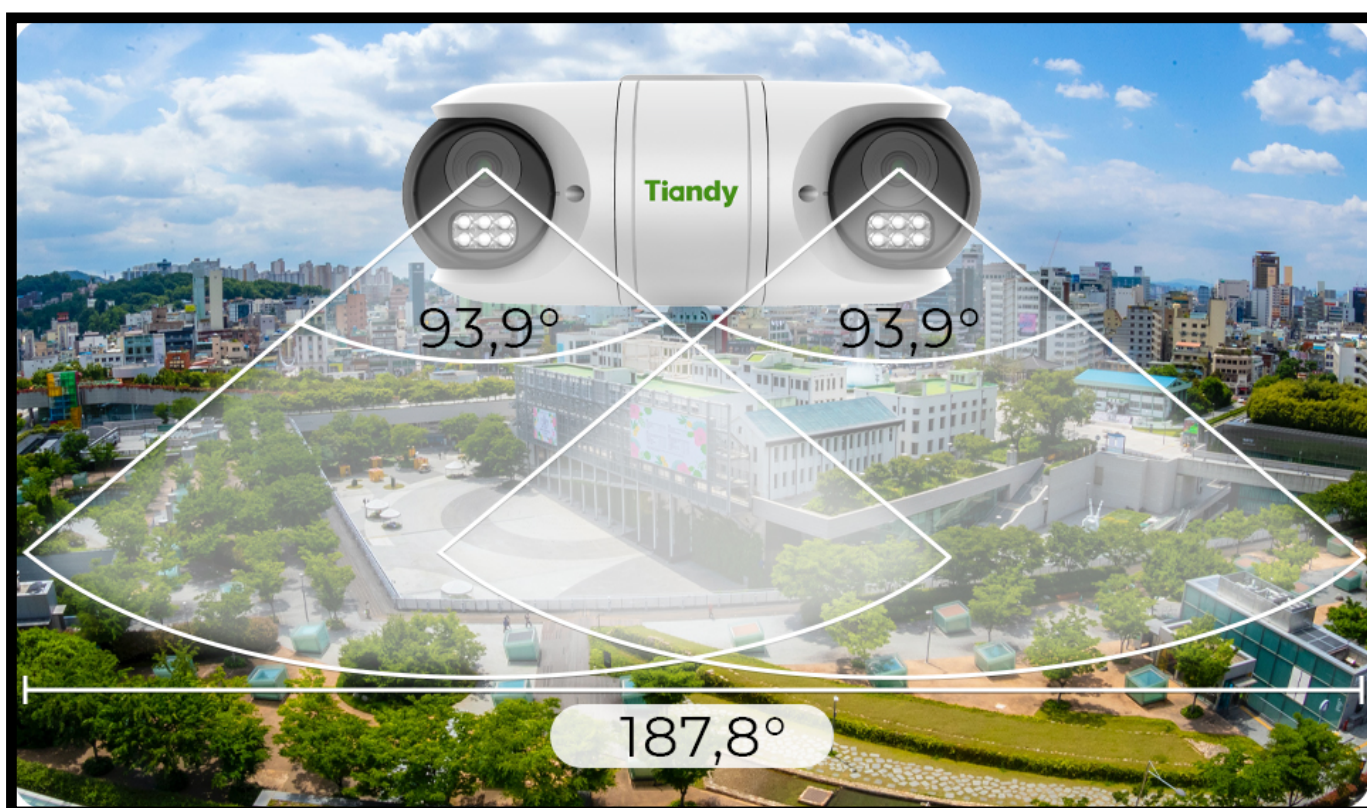

Hus: Plast

Kompresjon: S+265/H.265/H.264

Bildesensor: 2x 2 Mpx CMOS

Oppløsning: 1920 x 1080 (2 Mpx)

Objektiv: 2,8 mm

Tetthetsklasse: IP67

Nattsikt: opptil 50m

Bruksområde: innendørs og utendørs

Strømforsyning: PoE / 12V/DC

Onvif: S/T-profil

Tiandy TC-C32RN-kameraet er et innovativt IP-kamera fra det anerkjente Tiandy-selskapet med DualView-teknologi. To separate kameraer er plassert i ett felles plasthus, som ser på to forskjellige områder samtidig, og utfyller hverandre. Dette reduserer nødvendig kabling, gjør installasjonen enkel og rask. Kameraet gir mulighet for omfattende overvåking av rom som trapper, hjørner av bygninger, korridorer eller andre vanskelige rom som krever visning fra to retninger. Et objektiv med fast brennvidde på 2,8 mm og en horisontal visningsvinkel på 93,9°, med riktig kameraretning, gir den totale visningsvinkelen til TC-C32RN-kameraet over 180°. Kameraet er utstyrt med seks svært kraftige infrarøde dioder, som brukes til nattbelysning med en rekkevidde på opptil 50 m, som garanterer et detaljert svart-hvitt-bilde om natten på store avstander fra kameraet. Kameraet har en IP67 tetthetsklasse, som garanterer motstand mot vanskelige værforhold.

- DualView - en innovativ teknologi der vi har to uavhengige kameraer i ett hus. Kameraet rapporterer som én IP med to kanaler. Dette reduserer nødvendig kabling, gjør installasjonen enkel og rask;
- Sterk IR-belysning - seks kraftige infrarøde belysningsdioder garanterer et belysningsområde om natten på opptil 50 m;
- Bevegelsesdeteksjon - kameraet har grunnleggende bevegelsesdeteksjon basert på endring