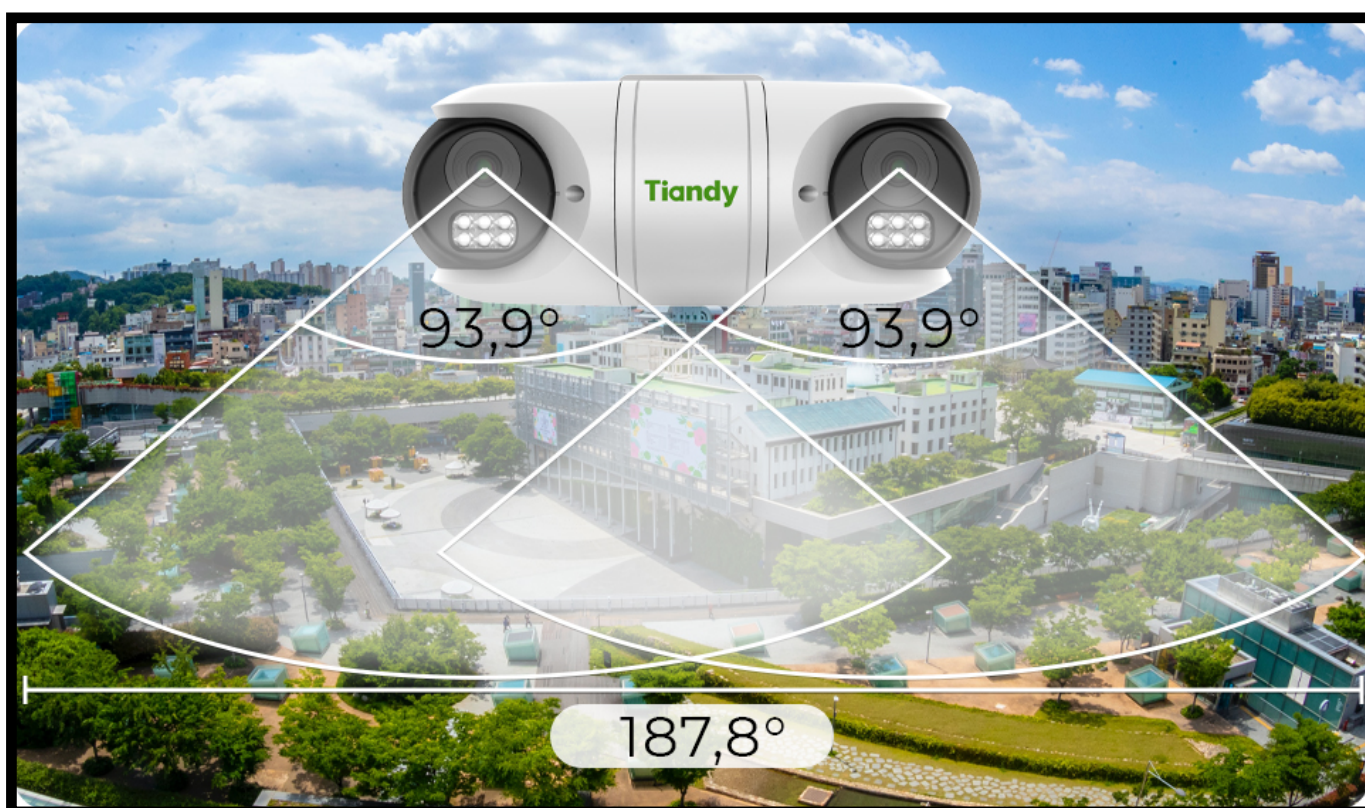

WWW.SECURITYSYSTEMS.NO

TIANDY 2X2 MPX OVERVÅKNINGSKAMERA IR 50M

- **Varemerke:** Tiandy
- **Kameratype:** Bullet
- **Oppløsning:** 4 mpx
- **IR lengde:** 50 M
- **Brennvidde i mm** 2,8 mm
- **Funksjoner:** AI Kamera

Teknologi: IP

Hus: Plast

Kompresjon: S+265/H.265/H.264

Bildesensor: 2x 2 Mpx CMOS

Oppløsning: 1920 x 1080 (2 Mpx)

Objektiv: 2,8 mm

Tetthetsklasse: IP67

Nattsikt: opptil 50m

Bruksområde: innendørs og utendørs

Strømforsyning: PoE / 12V/DC

Onvif: S/T-profil

Tiandy TC-C32RN-kameraet er et innovativt IP-kamera fra det anerkjente Tiandy-selskapet med DualView-teknologi. To separate kameraer er plassert i ett felles plasthus, som ser på to forskjellige områder samtidig, og utfyller hverandre. Dette reduserer nødvendig kabling, gjør installasjonen enkel og rask. Kameraet gir mulighet for omfattende overvåking av rom som trapper, hjørner av bygninger, korridorer eller andre vanskelige rom som krever visning fra to retninger. Et objektiv med fast brennvidde på 2,8 mm og en horisontal visningsvinkel på $93,9^\circ$, med riktig kameraretning, gir den totale visningsvinkelen til TC-C32RN-kameraet over 180° . Kameraet er utstyrt med seks svært kraftige infrarøde dioder, som brukes til nattbelysning med en rekkevidde på opptil 50 m, som garanterer et detaljert svart-hvitt-bilde om natten på store avstander fra kameraet. Kameraet har en IP67 tetthetsklasse, som garanterer motstand mot vanskelige værforhold.

- DualView - en innovativ teknologi der vi har to uavhengige kameraer i ett hus. Kameraet rapporterer som én IP med to kanaler. Dette reduserer nødvendig kabling, gjør installasjonen enkel og rask;
- Sterk IR-belysning - seks kraftige infrarøde belysningsdioder garanterer et belysningsområde om natten på opptil 50 m;
- Bevegelsesdeteksjon - kameraet har grunnleggende bevegelsesdeteksjon basert på endring