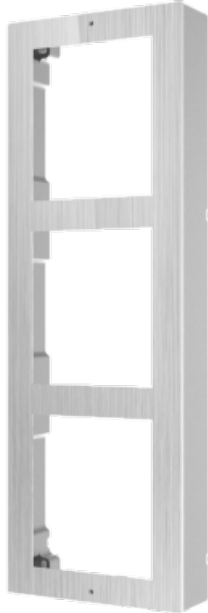

WWW.SECURITYSYSTEMS.NO

HIKVISION DS-KD-ACW3/S

Surface mount box - For 3 modules - Specific for Hikvision video door entry systems -
Compatible with Hikvision modules - Aviation aluminum case - Panel made of stainless steel

- Hikvision
- Soporte de superficie para videoportero
- 3 módulos
- Compatible con videoportero modular Hikvision
- Medidas: 321 (Al) x 107 (An) x 32.7 (Fo) mm
- Fabricado en aluminio de aviación y acero inoxidable
- Color acero inoxidable