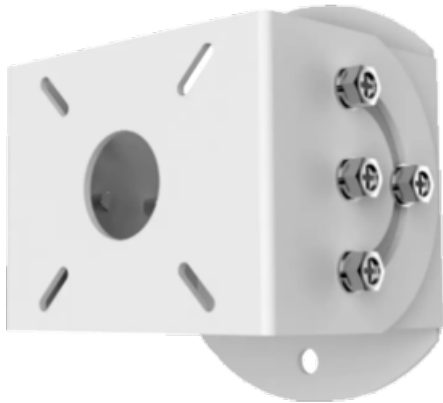

WWW.SECURITYSYSTEMS.NO

HIKVISION DS-PRB-1110

Soporte para montaje en pared - Para radar de intrusión - Material de la carcasa: acero - Apto para uso en exterior

- Hikvision
- Soporte para radar de intrusión
- Usado para montaje en pared
- Apto para exterior
- Acero
- 130 (Al) x 200 (An) x 115(Fo) mm
- 800 g